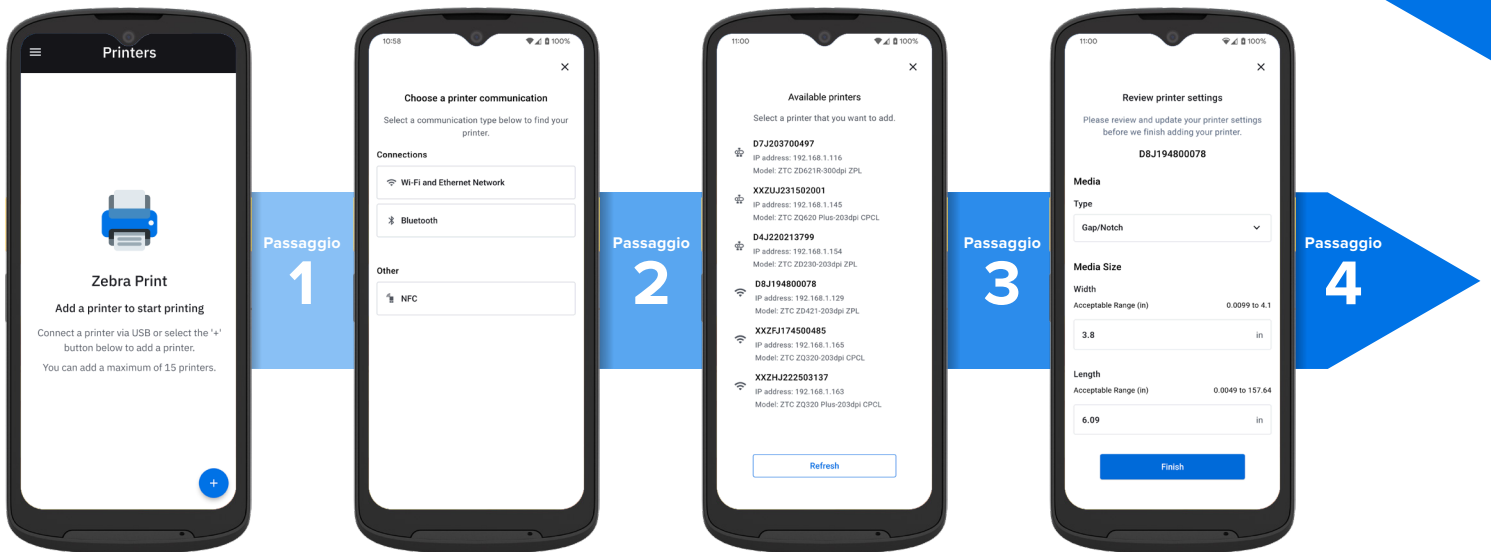

Come iniziare