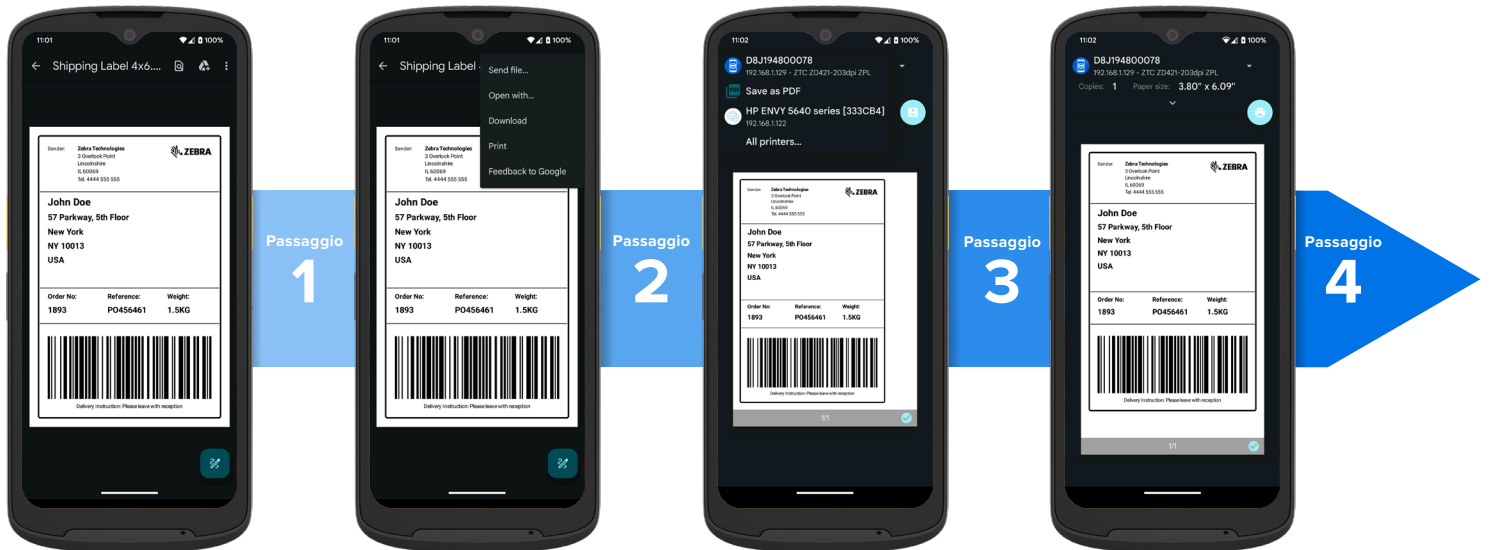

Come stampare